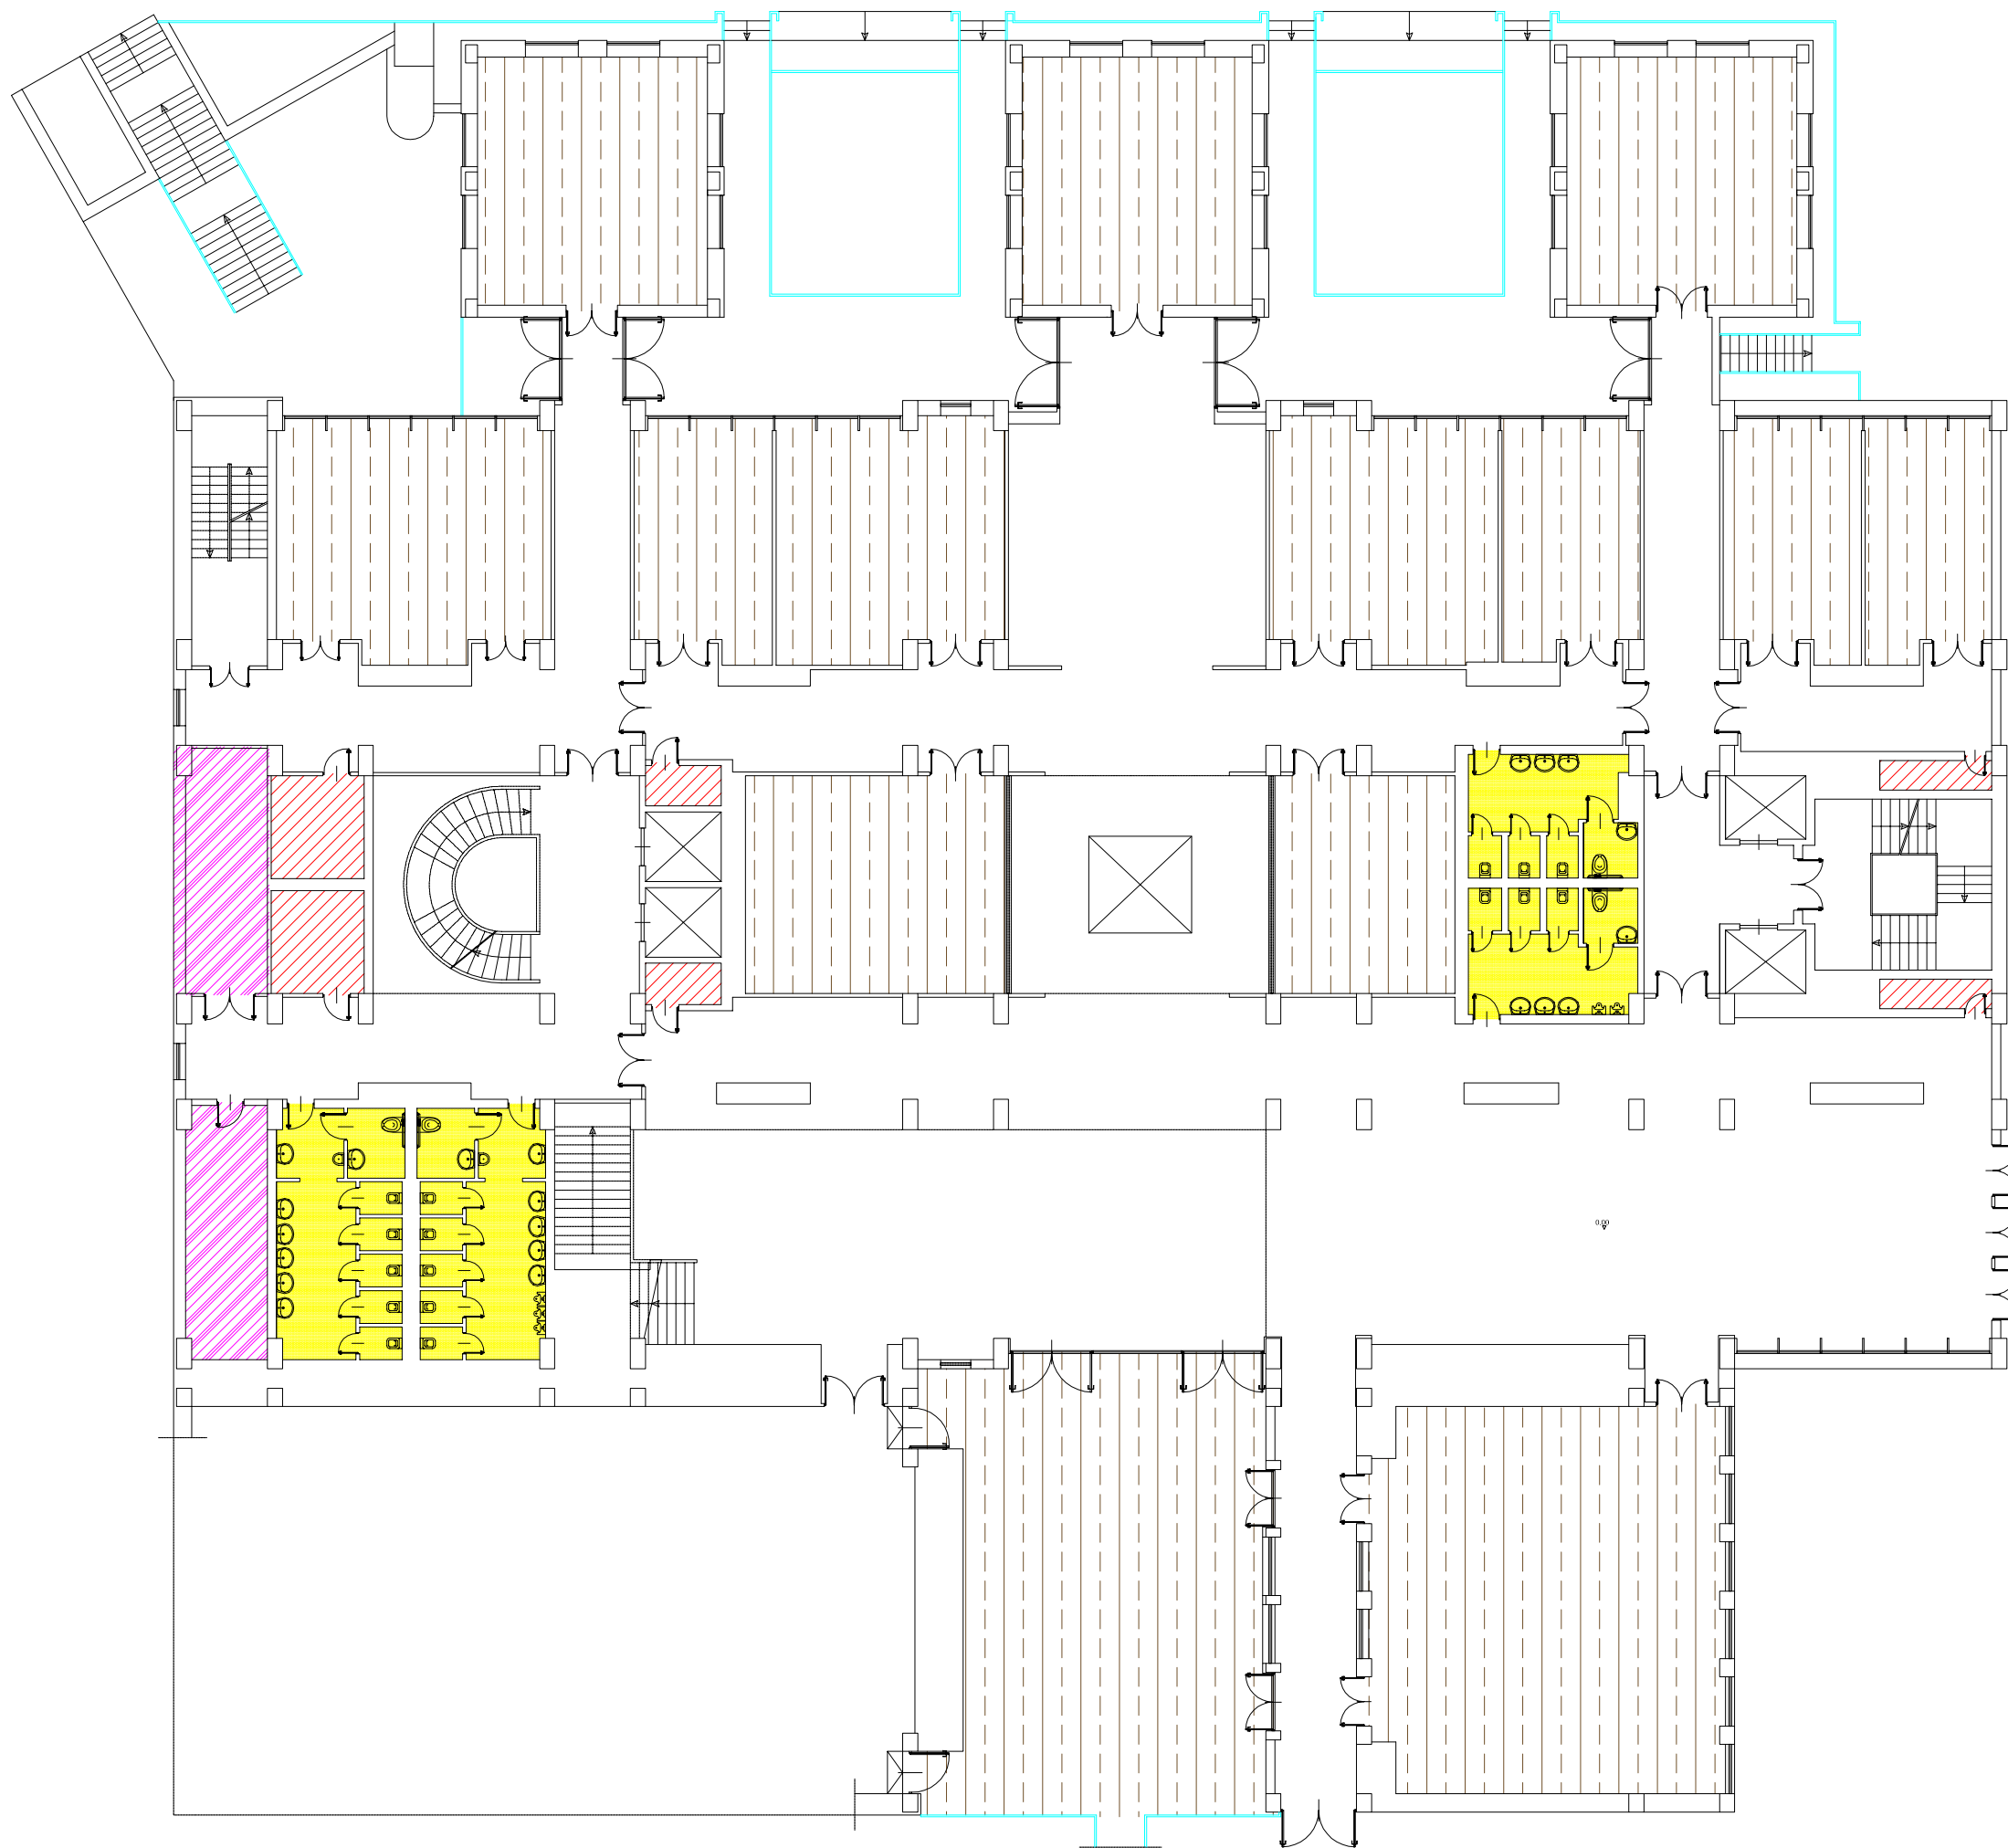

Sede di Potenza  
Campus di Macchia  
Romana

Terzo Lotto Edificio D  
(3D)

PIANO TERRA  
quota 710,50

LEGENDA

-  Dipartimento di Scienze
-  Dipartimento di Matematica, Informatica ed Economia
-  Aule didattiche
-  Servizi igienici
-  Locali tecnici

EDIFICIO 3D PIANO TERRA